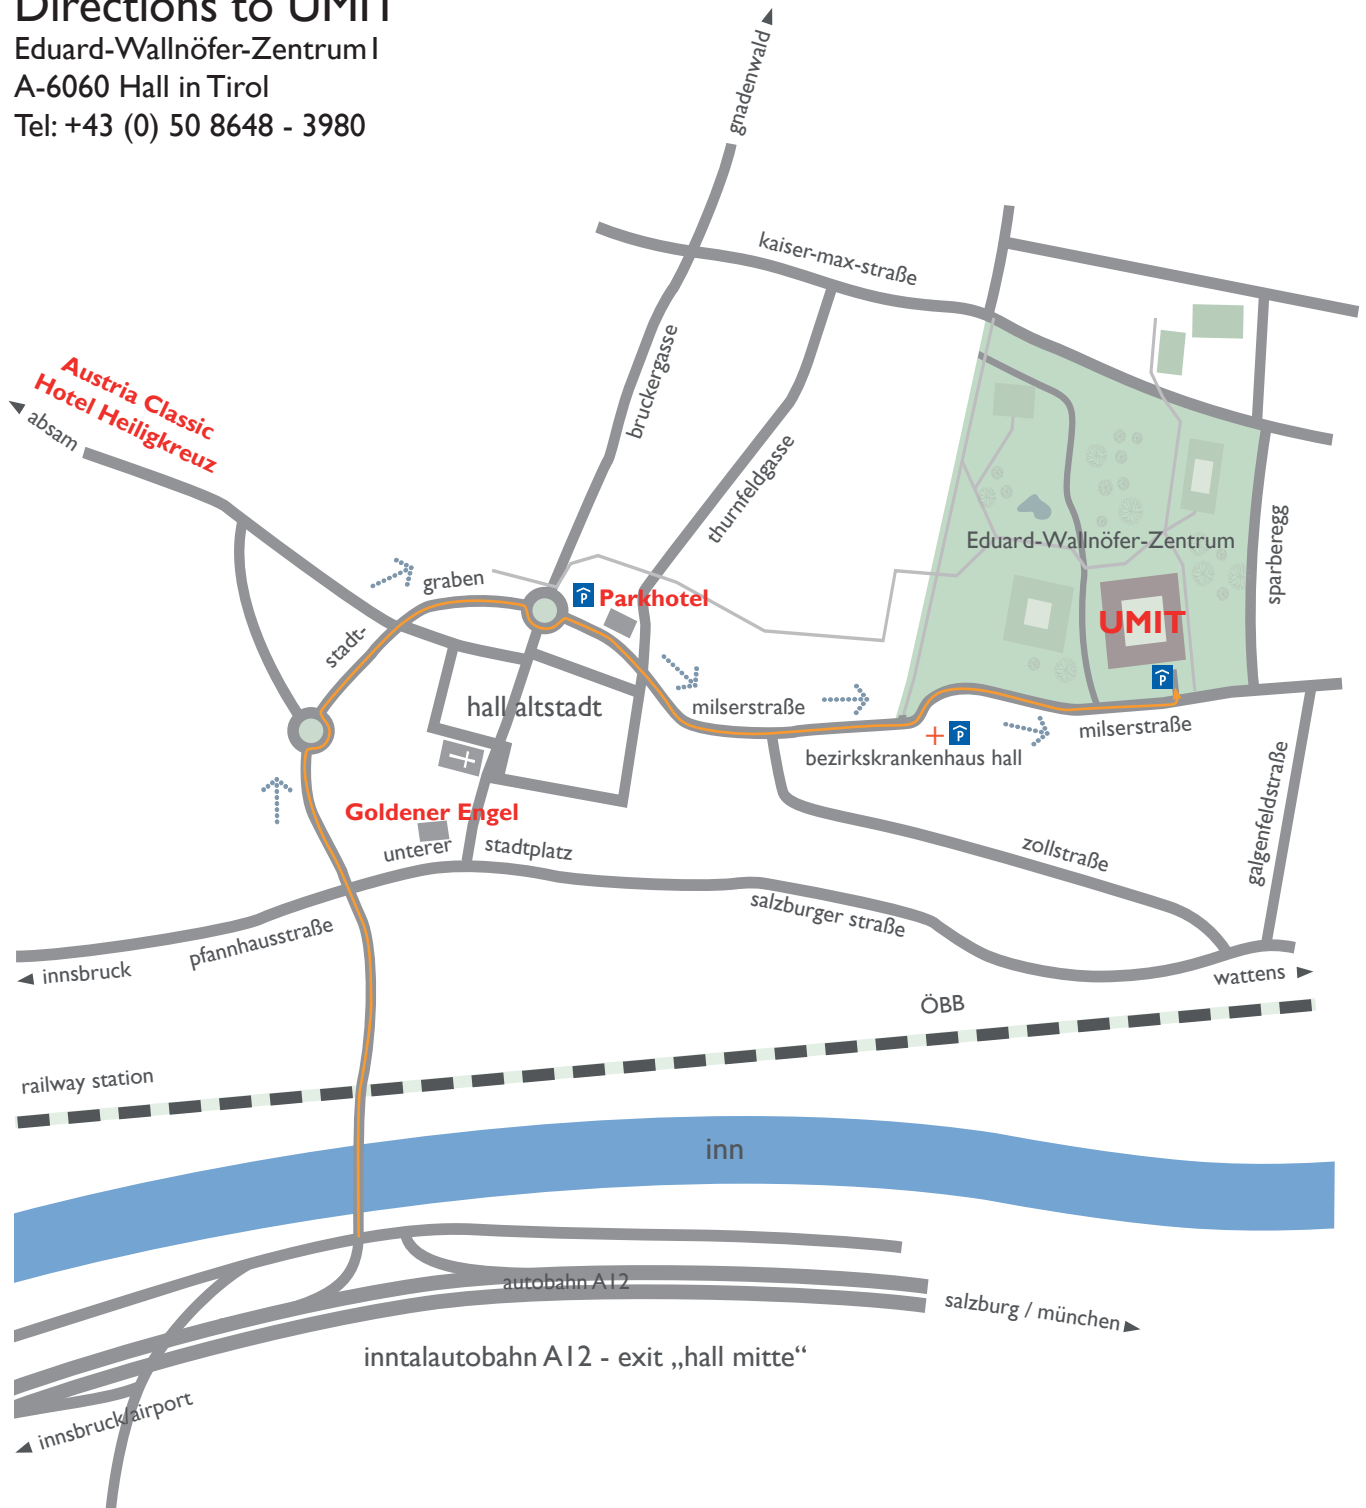

Directions to UMIT

Eduard-Wallnöfer-Zentrum I

A-6060 Hall in Tirol

Tel: +43 (0) 50 8648 - 3980

Parkhotel Hall
Thurnfeldgasse I
6060 Hall in Tirol
Tel. +43 (0) 5223 53 769

Schlosshotel Restaurant Goldener Engl
Unterer Stadtplatz 5
6060 Hall in Tirol
Tel. +43 (0) 5223 54621

Austria Classic Hotel Heiligkreuz
Reimmichlstrasse 18
6060 Hall in Tirol
Tel: +43 (0) 5223 57114